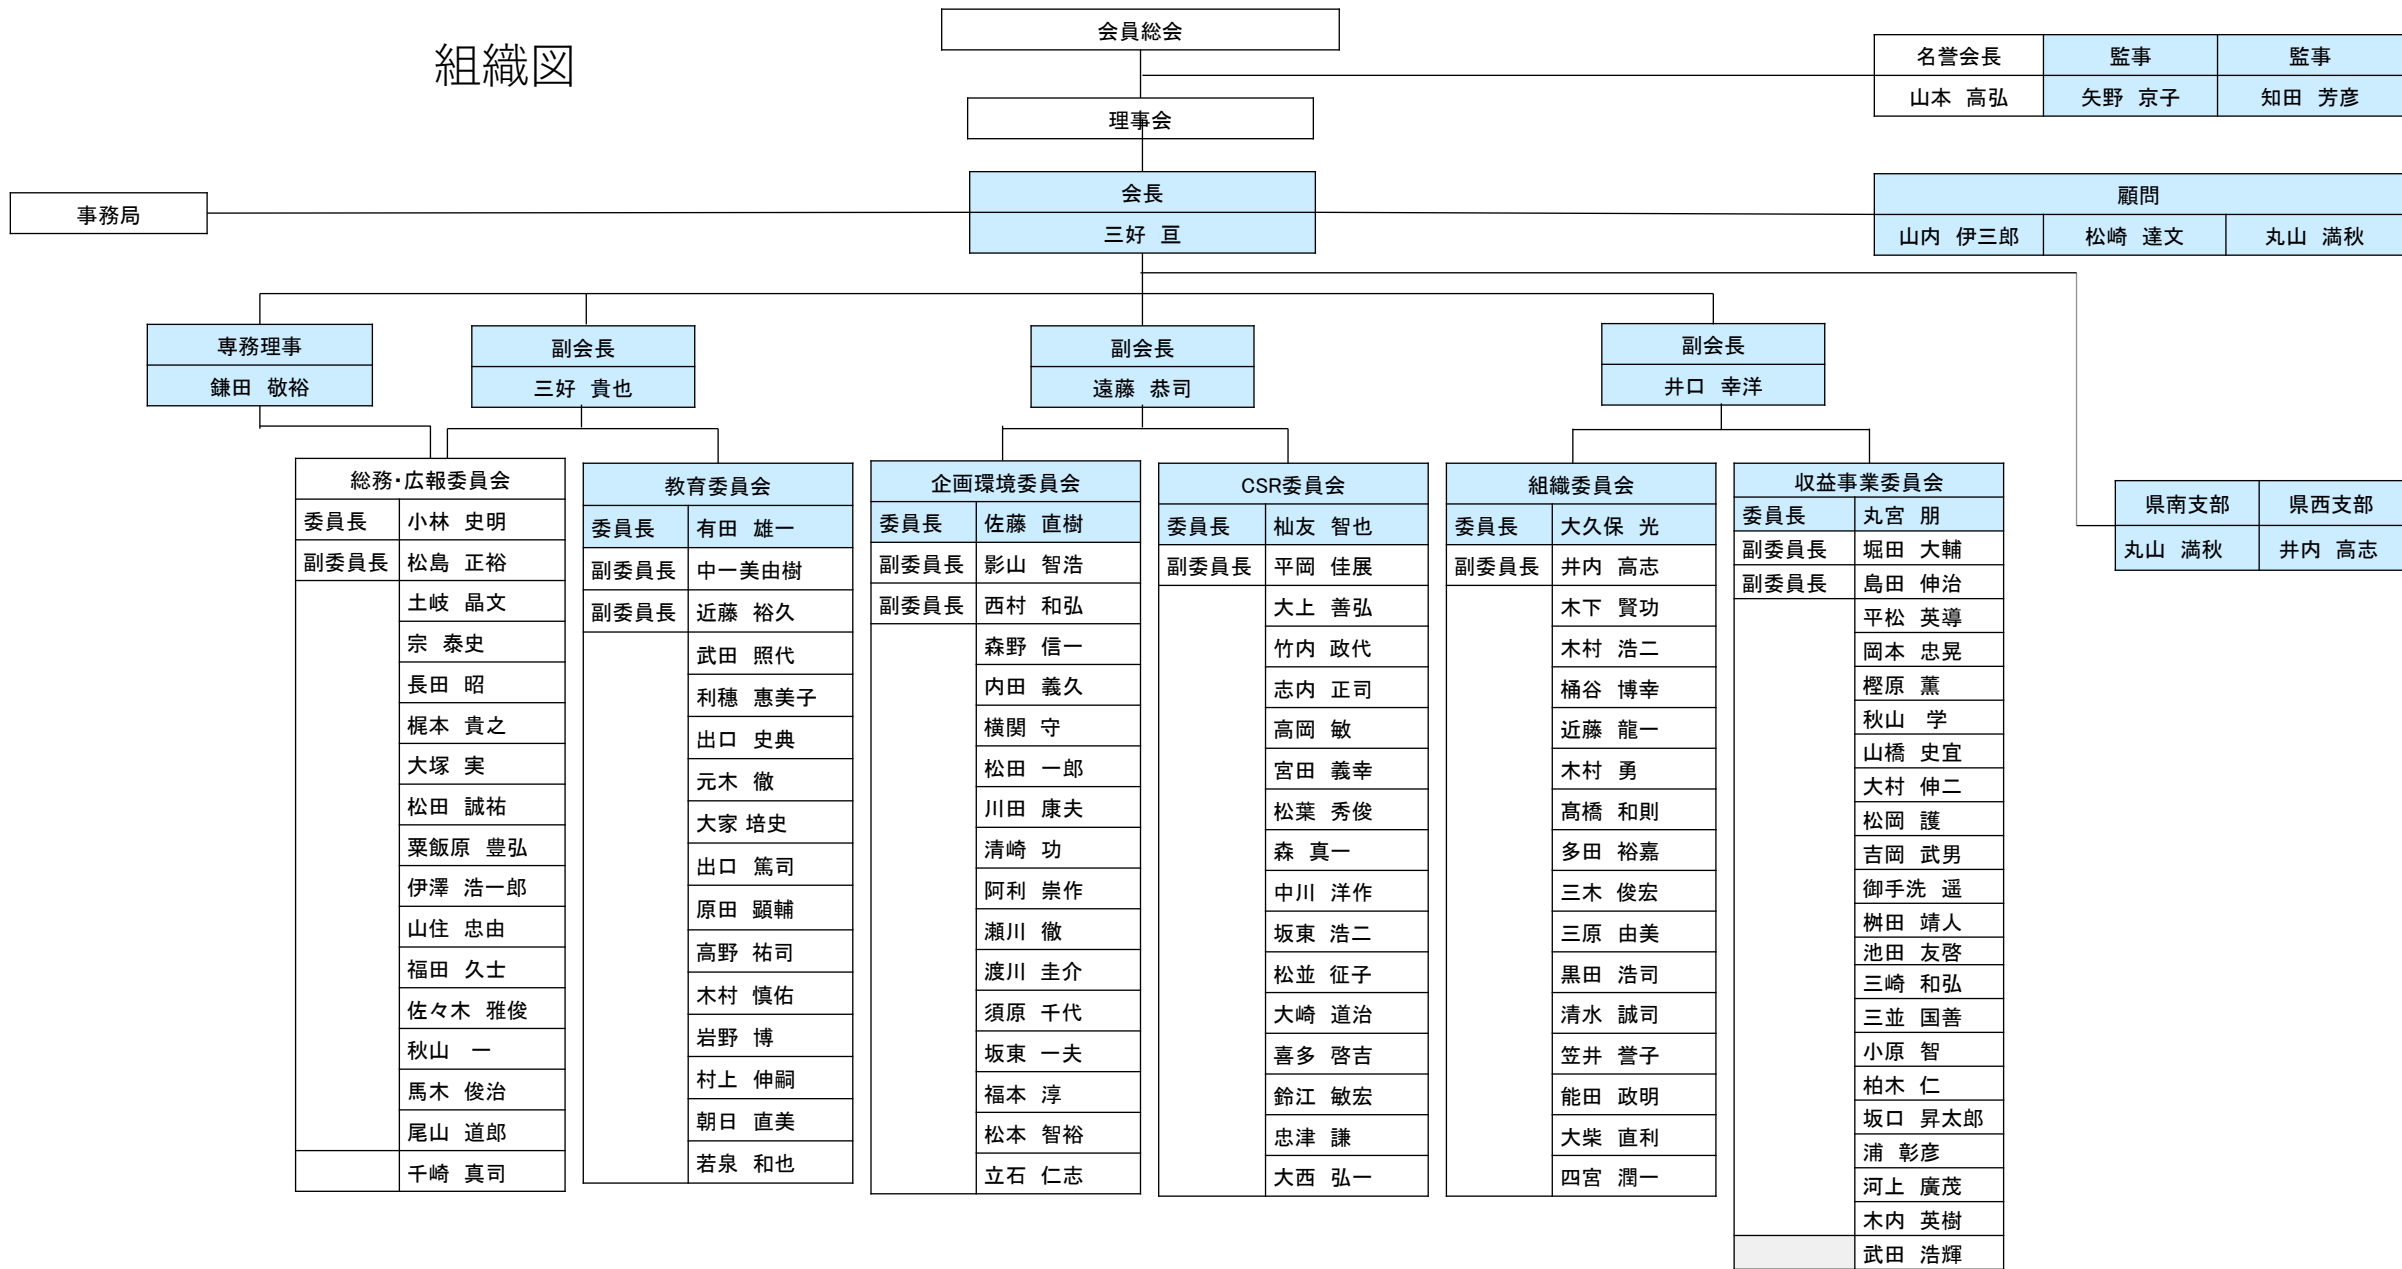

# 組織図

※組織メンバーは活動代表者で表記